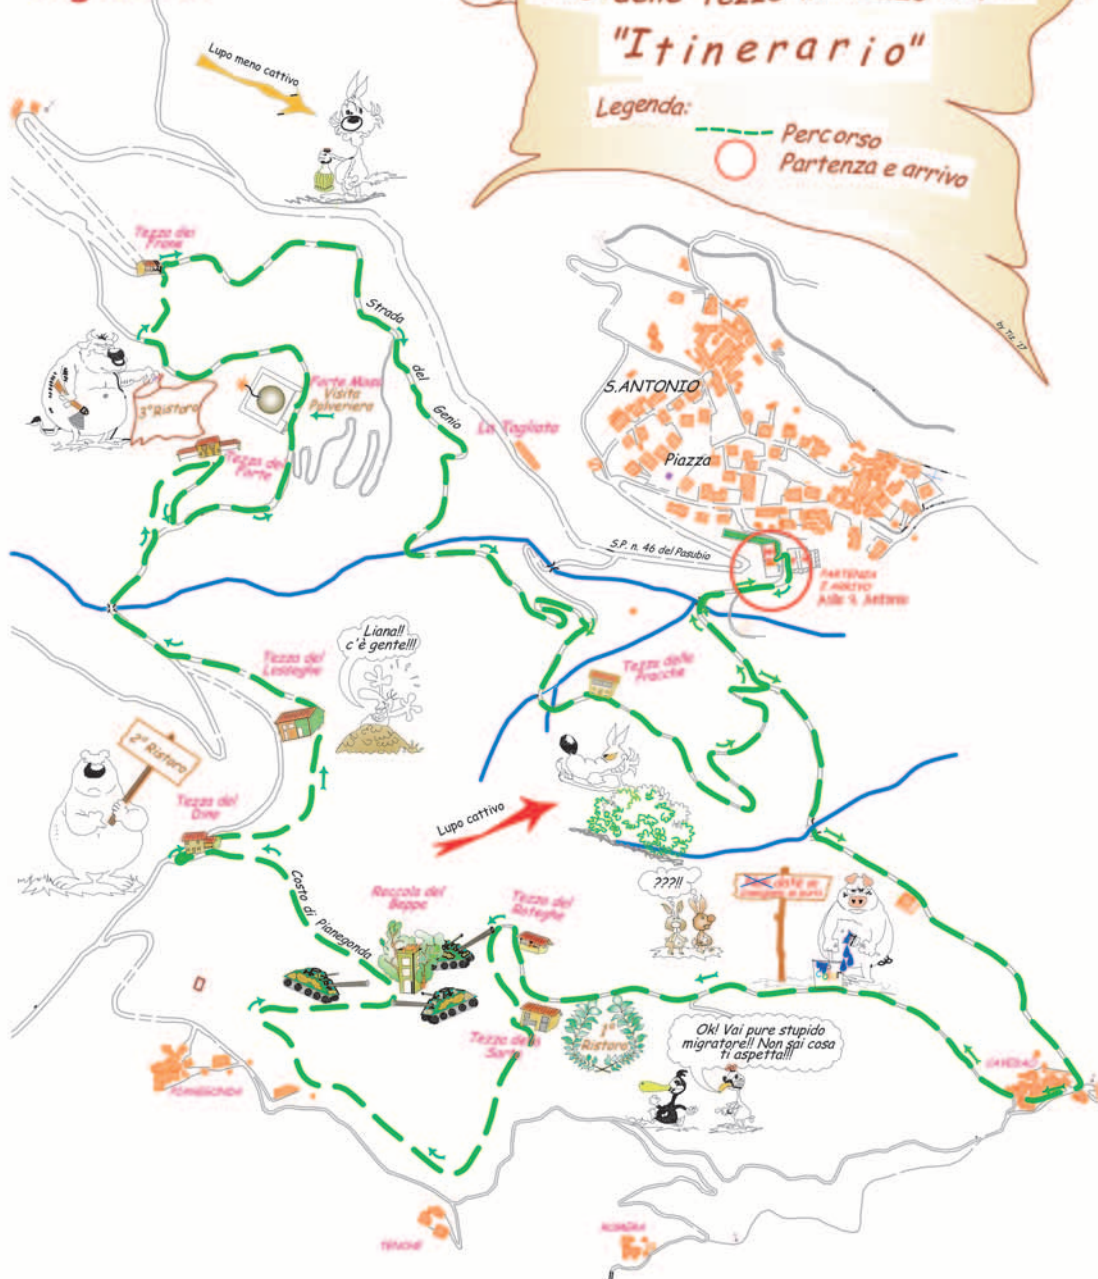

Attenersi al percorso segnalato

*Giro delle Tezze in mezzo ai prà
"Itinerario"*

Legenda:
- - - Percorso
○ Partenza e arrivo

in caso di cattivo tempo la manifestazione sarà annullata

Pur avendo cura dello svolgimento della manifestazione gli organizzatori declinano ogni responsabilità per eventuali danni a persone e cose che potessero verificarsi prima, durante e dopo la manifestazione